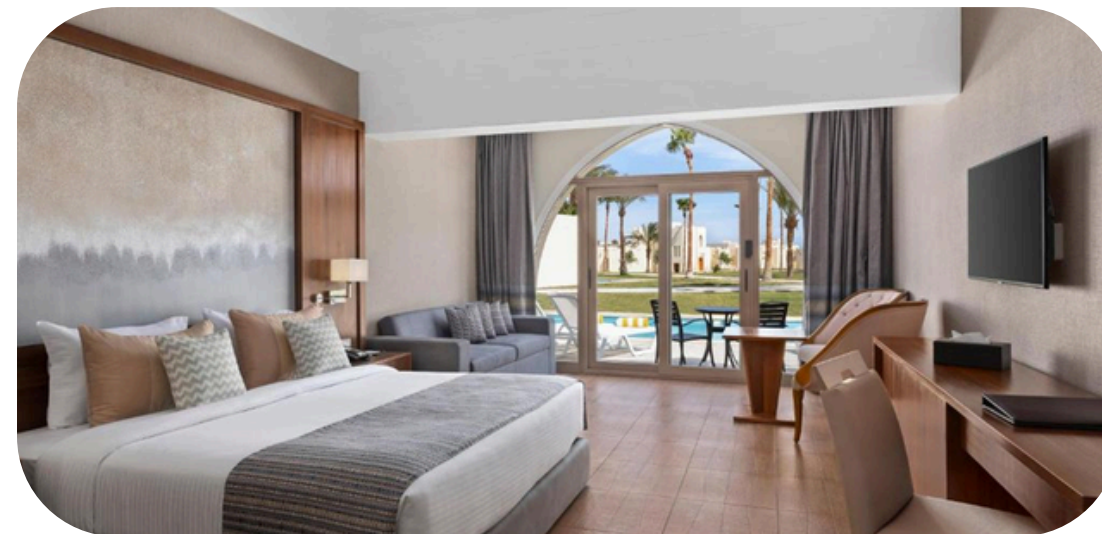

XANADU MAKADI BAY – ULTRA ALL INCLUSIVE

11 JOURS-10 NUITS

Type de chambre	DBL	TRPL	SNGL	1er enfant (2-5.99)	1er enfant (6-11.99)	2ème enfant (2-11.99)
Superior Garden	405,900	402,900	561,900	129,900	134,900	259,900
Superior Side Sea	431,900	428,900	602,900	129,900	134,900	272,900
Superior Sea View	444,900	441,900	623,900	129,900	134,900	279,900